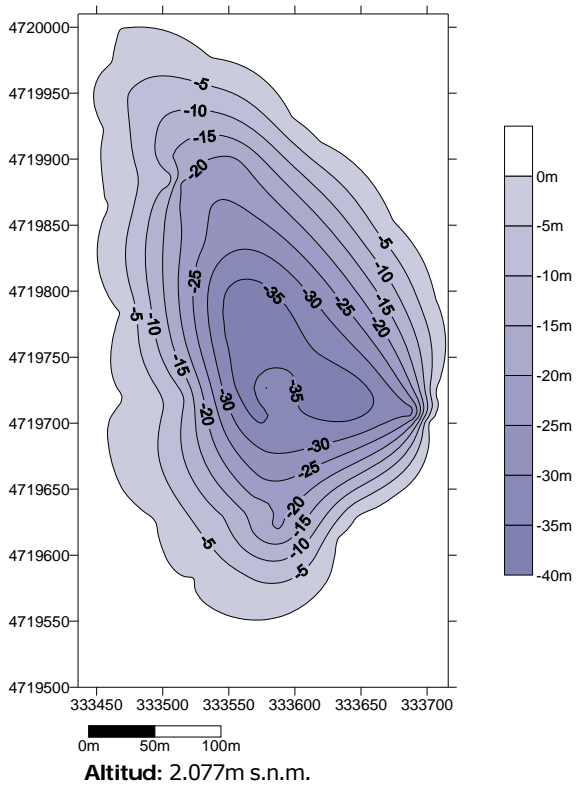

Alta montaña, septentrional, profundo aguas ácidas (Tipo 1)

Estany Superior de Saboredó (IdMasa: 1004)

- Estany Romedo de Balx
- Estany de Travessany
- Estany Gento
- Ibón de Cregüenia
- Estany Negre (de Boi)
- Laguna Larga
- Lac de Rius
- Estany de Sant Maurici
- Embalse de Arriel alto
- Tramacastilla
- Estany Superior de Saboredó**
- Estany Negre (Espot)**
- Estany Tort de Rius
- Estany de Neriolo
- Embalse de Brazato
- Ibón Grande de Batielles
- Estany de Saboredó 2 (de Mieí)
- Ibón inferior de Brazato

Estany Negre (Espot) (IdMasa: 1008)