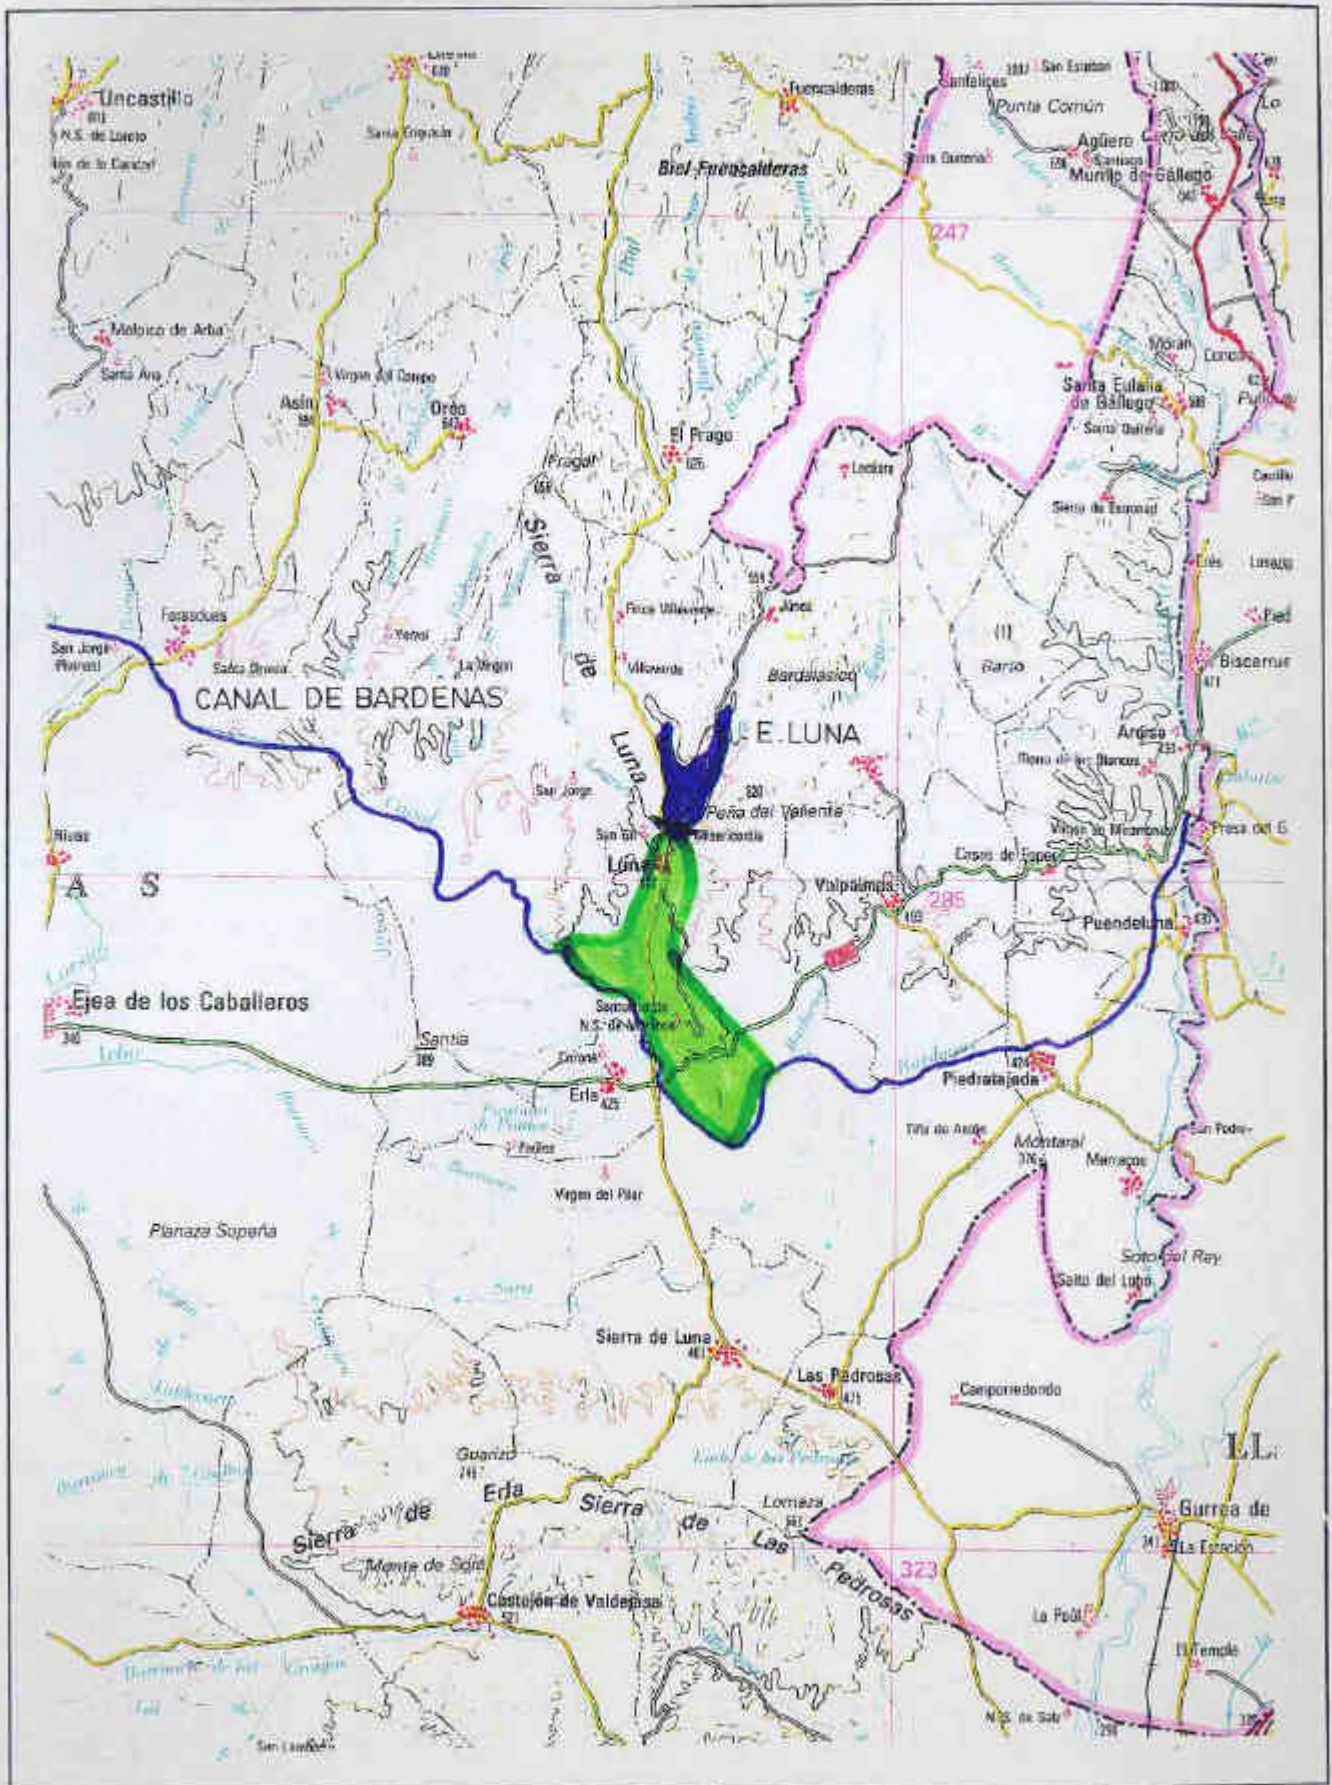

# NUEVOS REGADIOS DE LOS EMBALSES DE BIOTA Y LUNA

(Ficha NR 58)

ESCALA 1:200.000

Noviembre 1996